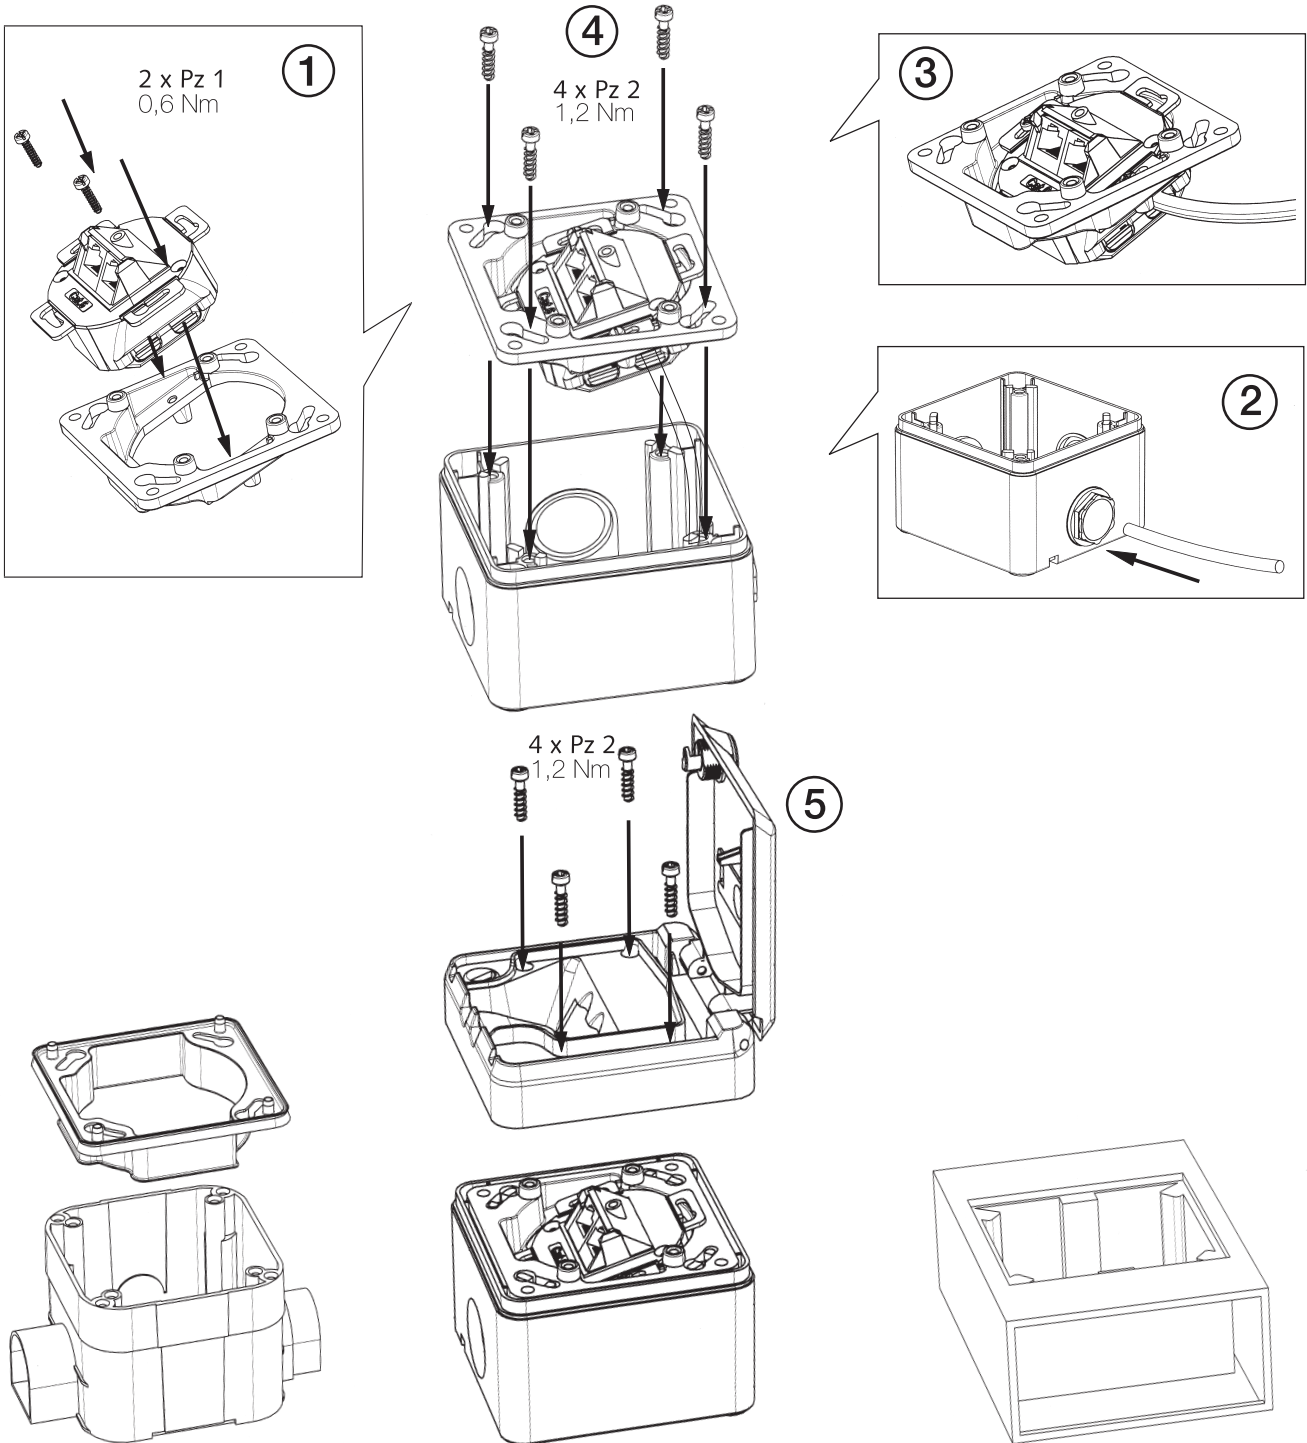

Montagedose, IP 43

für Rutenbeck-UAE-Anschlussdosen mit Metalltragsteg

Mounting Adapter, IP 43, for Surface Mounting

for Rutenbeck-UAE-Jacks With Metal Mounting Brackets

Niederwirth 1-10
58579 Schalksmühle
Germany
Phone +49 2355 82-0
Fax +49 2355 82-105