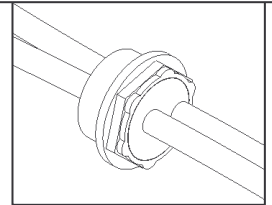

Technical Support
+49 2355 82-111
technical.support@rutenbeck.de
Commercial Support
+49 2355 82-137
commercial.support@rutenbeck.de

RUTENBECK

Montagedose, IP 44, für Keystonemodule
für Rutenbeck-Universalmodule oder Keystonemodule

Mounting Adapter, IP 44, for Keystonemodules
for Rutenbeck-Universalmodules or Keystonemodules

4

3

2

1

3 x Pz 2
1,2 Nm

5