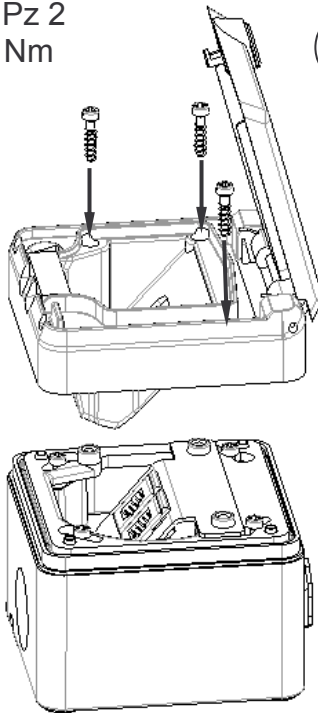

3 x Pz 2
1,2 Nm

5