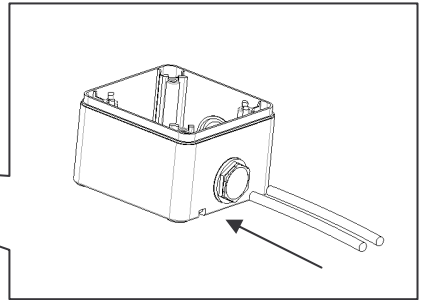

Technical Support
+49 2355 82-111
technical.support@rutenbeck.de
Commercial Support
+49 2355 82-137
commercial.support@rutenbeck.de

RUTENBECK

Montagedose, IP 44, für Keystonemodule
für Rutenbeck-Universalmodule oder Keystonemodule

Mounting Adapter, IP 44, for Keystonemodules
for Rutenbeck-Universalmodules or Keystonemodules

4

3

2

1

3 x Pz 2
1,2 Nm

5