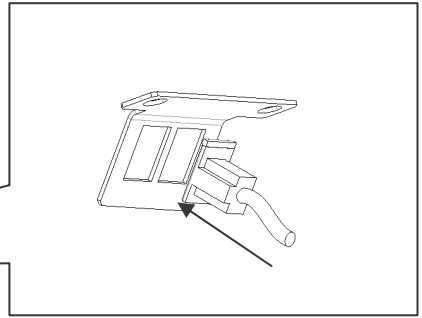

Technical Support
+49 2355 82-111
technical.support@rutenbeck.de
Commercial Support
+49 2355 82-137
commercial.support@rutenbeck.de

RUTENBECK

Montagedose, IP 44, für Keystonemodule
für Rutenbeck-Universalmodule oder Keystonemodule

Mounting Adapter, IP 44, for Keystonemodules
for Rutenbeck-Universalmodules or Keystonemodules

4

3

2

1

3 x Pz 2
1,2 Nm

5