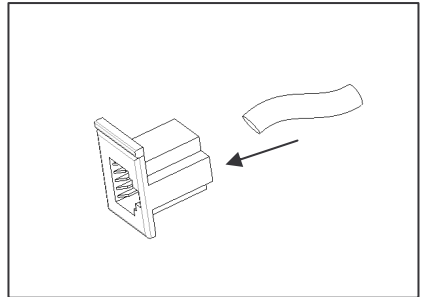

Technical Support
+49 2355 82-111
technical.support@rutenbeck.de
Commercial Support
+49 2355 82-137
commercial.support@rutenbeck.de

RUTENBECK

Montagedose, IP 44, für Keystonemodule
für Rutenbeck-Universalmodule oder Keystonemodule

Mounting Adapter, IP 44, for Keystonemodules
for Rutenbeck-Universalmodules or Keystonemodules

4

3

2

1

3 x Pz 2
1,2 Nm

5