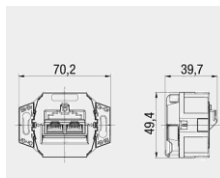

Merkmale	
Allgemein	
Oberfläche	hochglänzend
Abdeckplatte	Ja
Zentralstück	Ja
Tragring	Ja
Ausführung	Buchse
Designfähigkeit	Ja
Beschriftungsfeld	Ja
geschirmt	Ja
Klassifikation	Cat.6A iso
PoweroverEthernet	Ja
Schutzgrad IP	21
Halogenfrei	Ja
Statistische Warennummer	85369010
Herstellland	DE
GTIN (EAN)	4043921657119
Montagearten	
Aufputz	Ja
Bodentank/Unterflurmontage	Ja
Kanaleinbau	Ja
Unterputz	Ja
Maße/Gewichte ohne Verpackung	
Länge mm	80
Breite mm	80
Höhe mm	41
Nettogewicht Stück kg	0,133
Zertifizierungen	
WEEE	Ja
GHMT	Ja
CE	Ja
RoHS konform	Ja
Logistikinformationen	
Verpackung	Schachtel
VPE Menge	10
VPE Gewicht kg	1,78
VPE Abmessung Breite mm	312
VPE Abmessung Höhe mm	178
VPE AbmessungTiefe mm	87
Referenzen	
Ähnlicher Artikel	136104070, 136112030, 138112070, 139112040, 139112070
Zubehörartikel	10010001, 10010051, 10010055, 10010056, 13510002, 13510003, 13510052, 13510053, 13510503, 13510505, 13510512, 13510513, 13510514, 13510515, 13510516, 13511503, 39200000, 39200002

mit abgebrochenem Tragring