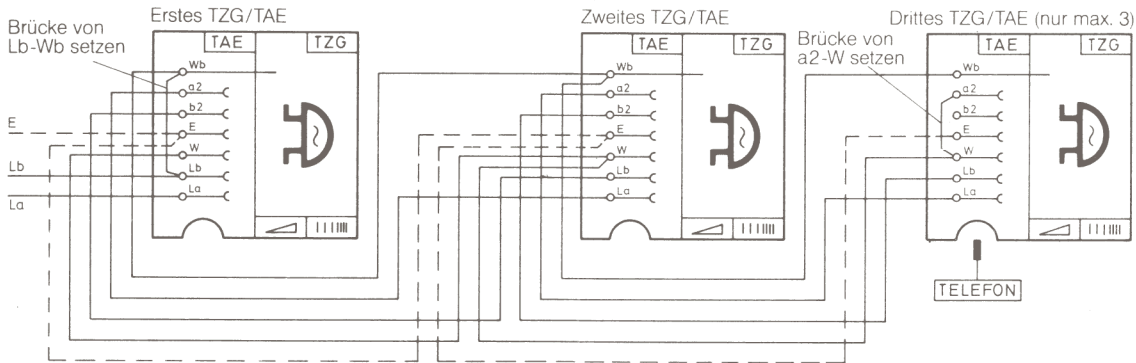

Anschaltehinweise

Klingel mit Tonruf und
optischer Anrufsignalisierung
(TZG WK 955)

Anschlußschema

(Tonrufweitgerät)

AP-Ausführung

UP-Ausführung

Allgemeines:
Die Tonrufweitgeräte sind für die zusätzliche Signalisierung eines ankommenden Rufes an einer HASI/NASI vorgesehen.

Anschlußschema

(Einzelanschluß – Telefon)

Blindabdeckung entfernt

Anschlußschemen

(Mehrfachanschluß)

(Mehrfachanschluß)