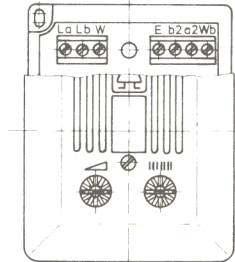

Anschaltehinweise

Klingel mit Tonruf und
optischer Anrufsignalisierung
(TZG WK 955)

Anschlußschema

(Tonrufweitgerät)

AP-Ausführung

UP-Ausführung

Allgemeines:
Die Tonrufweitgeräte sind für die zusätzliche Signalisierung eines ankommenden Rufes an einer HASI/NASI vorgesehen.

Anschlußschema

(Einzelanschluß – Telefon)

Blindabdeckung entfernt

Anschlußschemen

(Mehrfachanschluß)

(Mehrfachanschluß)