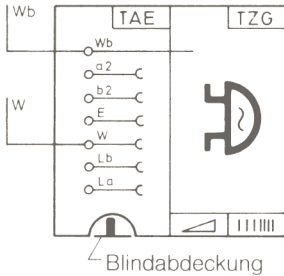

Anschaltehinweise

Klingel mit Tonruf und
optischer Anrufsignalisierung
(TZG WK 955)

Anschlußschema

(Tonrufweitgerät)

AP-Ausführung

UP-Ausführung

Allgemeines:
Die Tonrufweitgeräte sind für die zusätzliche Signalisierung eines ankommenden Rufes an einer HASI/NASI vorgesehen.

Anschlußschema

(Einzelanschluß – Telefon)

Blindabdeckung entfernt

Anschlußschemen

(Mehrfachanschluß)

(Mehrfachanschluß)