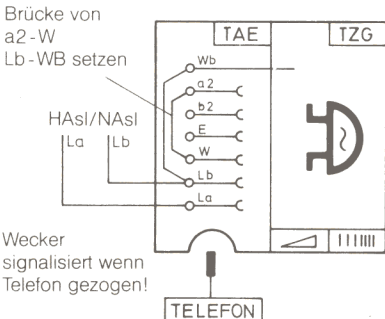

Anschaltehinweise

Klingel mit Tonruf und
optischer Anrufsignalisierung
(TZG WK 955)

Anschlußschema

(Tonrufweitgerät)

AP-Ausführung

UP-Ausführung

Allgemeines:
Die Tonrufweitgeräte sind für die zusätzliche Signalisierung eines ankommenden Rufes an einer HASI/NASI vorgesehen.

Anschlußschema

(Einzelanschluß – Telefon)

Blindabdeckung entfernt

Anschlußschemen

(Mehrfachanschluß)

(Mehrfachanschluß)