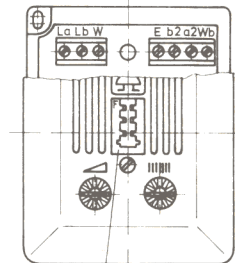

Anschaltehinweise

Klingel mit Tonruf und
optischer Anrufsignalisierung
(TZG WK 955)

Anschlußschema

(Tonrufweitgerät)

AP-Ausführung

UP-Ausführung

Allgemeines:
Die Tonrufweitgeräte sind für die zusätzliche Signalisierung eines ankommenden Rufes an einer HASI/NASI vorgesehen.

Anschlußschema

(Einzelanschluß – Telefon)

Blindabdeckung entfernt

Anschlußschemen

(Mehrfachanschluß)

(Mehrfachanschluß)