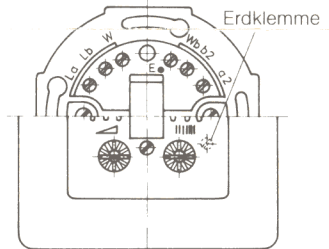

Anschaltehinweise

Klingel mit Tonruf und
optischer Anrufsignalisierung
(TZG WK 955)

Anschlußschema

(Tonrufweitgerät)

AP-Ausführung

UP-Ausführung

Allgemeines:
Die Tonrufweitgeräte sind für die zusätzliche Signalisierung eines ankommenden Rufes an einer HASI/NASI vorgesehen.

Anschlußschema

(Einzelanschluß – Telefon)

Blindabdeckung entfernt

Anschlußschemen

(Mehrfachanschluß)

(Mehrfachanschluß)